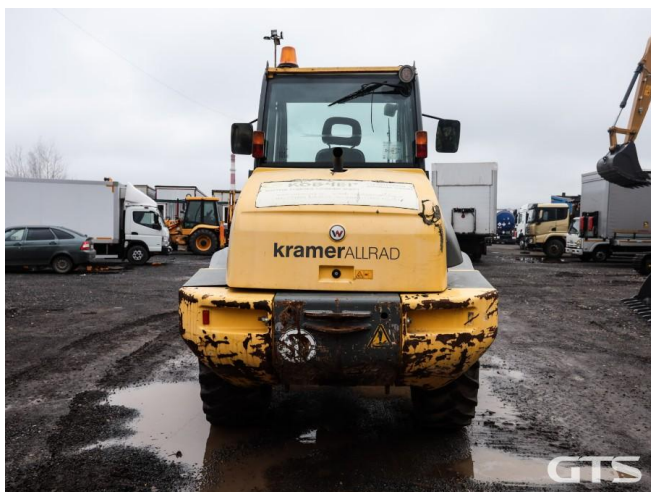

Фронтальный погрузчик

Kramer 1150 2017 г/в

Основные характеристики

Склад: Москва север

Мощность двигателя, (л.с.): 75

Техническое описание

Год изготовления: 2017

Изготовитель: Германия

Рабочий объём двигателя, куб.см: 3 620

Тип КПП: Гидро

Колесная формула: 4x4

Мощность двигателя, л.с: 75

Наработка, м/ч: 8 426

Дополнительная информация

Фронтальный погрузчик Kramer 1150 2017 г/в

Оригинал ПТС

Рабочий тормоз гидравлический дисковый тормоз на валу

Стояночный тормоз механический дисковый

Шины 405/70-24

Управление и гидросистема:

- Рулевая система двойного действия с автоматической синхронизацией в крайнем положении
- Угол поворота 2 x 40°
- Рабочий привод
- Шестеренчатый насос
- Поток гидравлики 84 л/мин
- Давление 250 Бар
- Кинематика
- Тип параллельная
- Грузоподъемность 48 кН
- Усилие отрыва 44 кН
- опрокидывающая нагрузка (ковш), кг: 4 140
- опрокидывающая нагрузка (вилы), кг: 3 625